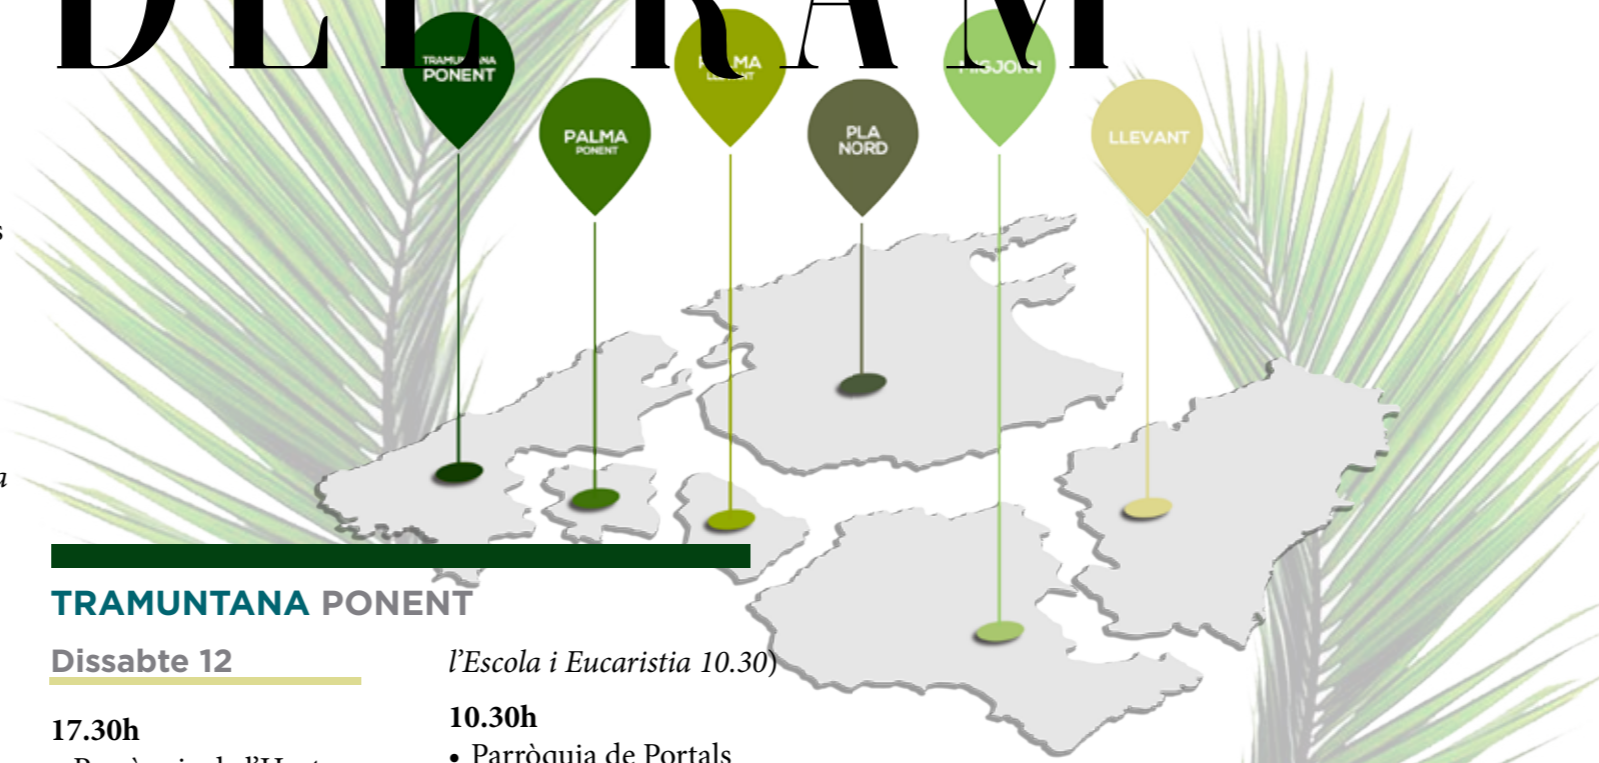

HORARIS DEL DIUMENGE DEL RAM

TRAMUNTANA PONENT

Dissabte 12

17.30h

- Parròquia de l'Horta

18.30h

- Parròquia de Palmanyola (Eucaristia i Viacrucis)

19h